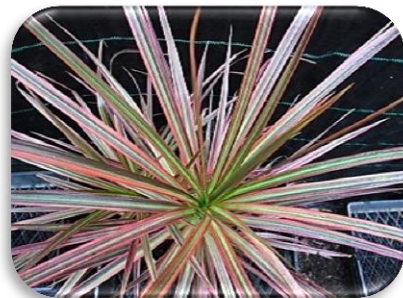

**Greystreak**

**DRACAENA  
DRACAENA ASSORTED**

140 mm

*INCLUDES Marginator/Black Knight/Tricolour/Deromensis/Happy Plant/Song of India*

**DRACAENA BLACK KNIGHT** 140 mm  
175 mm  
200 mm  
250 mm  
300 mm

**DRACAENA COLOURAMA**

140 mm  
200 mm

**DRACAENA MARGINATA**

140 mm  
175 mm  
200 mm  
250 mm  
300 mm  
400 mm  
500 mm  
70 lts

**DRACAENA HAPPY PLANT**

175 mm  
200mm  
250mm  
300 mm

**DRAC TRICOLOUR**